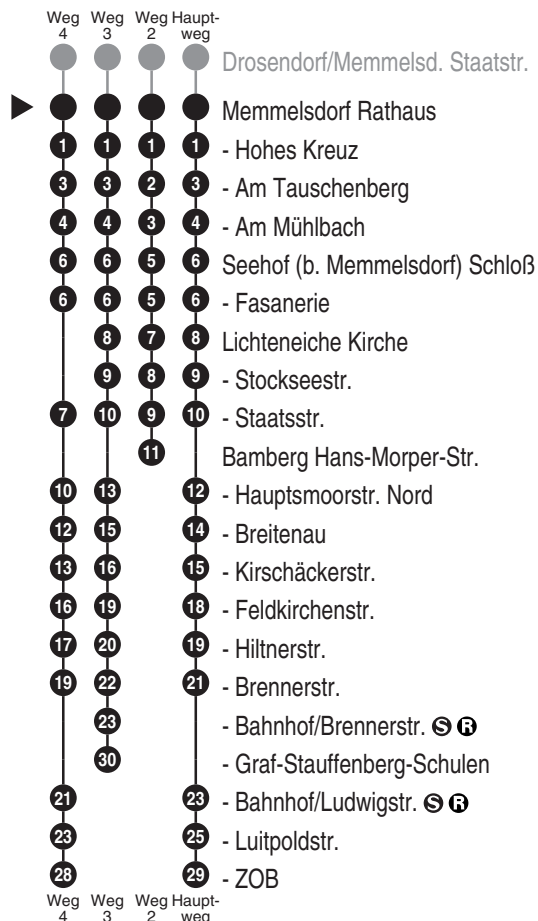

Bus
907

STWB
STADTWERKE BAMBERG
Tel. 0951 77-4977
www.stadtwerke-bamberg.de
kundencenter@stadtwerke-bamberg.de

Abfahrtszeiten ab

Memmelsdorf Rathaus

Richtung

Bamberg ZOB

Gültig ab 10.12.2017

Durchschnittliche Fahrzeiten in Minuten

Uhr	Mo - Fr (nicht 15.8.)	Samstag (nicht 15.8.)	Sonn-/Feiertag (auch 15.8.)	Uhr
4	56 ² _{W1}			4
5	57			5
6	15 45			6
7	08 ⁴ _{K2} 08 ^{3,V01} _{K3} 10 ^{■,V01} _{X1} 15 45	45		7
8	15 45	45	45 ^{A34}	8
9	15 45	45		9
10	15 45	45	45	10
11	15 45	45	45	11
12	15 45	45	45	12
13	26 45	45	45	13
14	15 45	45	45	14
15	15 45	45	45	15
16	15 45	45	45	16
17	15 45	45	45	17
18	15 45	45	45 ^B	18
19	15 45			19
20	05 ² _{W1}	04 ² _{W1}		20
21				21
22				22
23				23
0				0

Hinweis: Am 24.12. Betriebsende ca.18 Uhr; am 25.12. + 1.1. Betriebsbeginn ca.10 Uhr; am 31.12. Nachtverkehr bis ca.4 Uhr; Infos unter www.vgn.de

Fahrten ohne Fahrwegangabe nehmen den Hauptweg B = verkehrt nicht am 24.12. (Heilig Abend) K2 = Bus kommt von der Linie 917. W1 = Bus fährt weiter als Linie 901 in Richtung ZOB bzw. Bahnhof.
2...4 = fährt Weg 2 bis 4 V01 = nur an Schultagen K3 = Bus kommt von der Linie 927. X1 = Bus fährt weiter als Linie 928 in Richtung Ob. Stephansberg

■ = verkehrt bis Bamberg Bahnhof/Ludwigstr.

A34 = nicht 25.12. und 1.1.

Alle Angaben ohne Gewähr

efa103; ; 11.05.2018 19:24:47; 83-907-1-R; j18; 20821