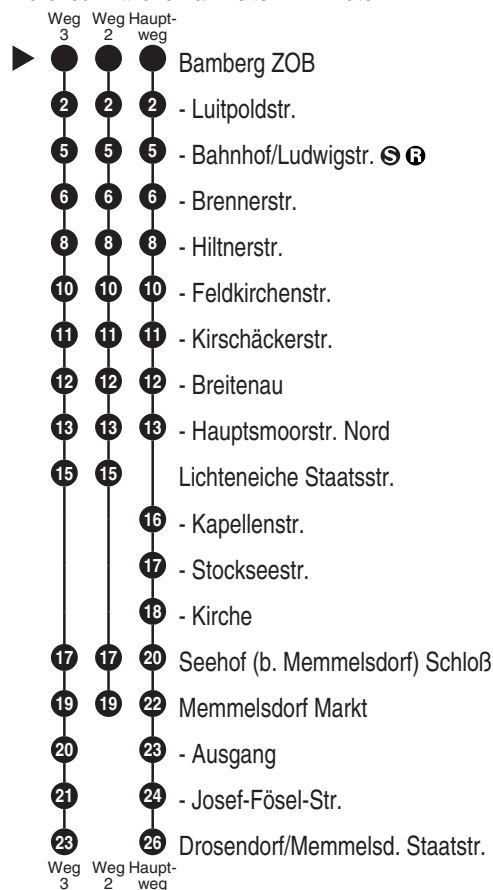

Bus
907

STWB
STADTWERKE BAMBERG
Tel. 0951 77-4977
www.stadtwerke-bamberg.de
kundencenter@stadtwerke-bamberg.de

Abfahrtszeiten ab
Bamberg ZOB

Richtung

Drosendorf/Memmelsd. Staatstr.

Gültig ab 10.12.2017

Durchschnittliche Fahrzeiten in Minuten

Uhr	Mo - Fr (nicht 15.8.)	Samstag (nicht 15.8.)	Sonn-/Feiertag (auch 15.8.)	Uhr
4				4
5				5
6	10 24 ³ _L			6
7	10 40	10		7
8	00 ² _S 10 40	10	10 ^{A34}	8
9	10 40 58 ³ _L	10		9
10	10 40	10	10	10
11	10 40	10	10	11
12	10 56	10	10	12
13	10 14 ³ _L 40	10	10	13
14	10 30 ² _S 40	10	10	14
15	10 40 45 ² _S	10	10	15
16	10 40	10	10	16
17	10 30 ² _S 40	10	10	17
18	10 40	10	10 ^B	18
19	10			19
20				20
21				21
22				22
23				23
0				0

Hinweis: Am 24.12. Betriebsende ca. 18 Uhr; am 25.12. + 1.1. Betriebsbeginn ca. 10 Uhr; am 31.12. Nachtverkehr bis ca. 4 Uhr; Infos unter www.vgn.de

Fahrten ohne Fahrwegangabe nehmen den Hauptweg B = verkehrt nicht am 24.12. (Heilig Abend) S = fährt weiter als Linie 927 Richtung Schammelsdorf A34 = nicht 25.12. und 1.1.

2...3 = fährt Weg 2 bis 3

L = fährt weiter als Linie 917 Richtung Laubend

Alle Angaben ohne Gewähr

efa102; ; 11.05.2018 19:28:18; 83-907-1-H; j18; 20200