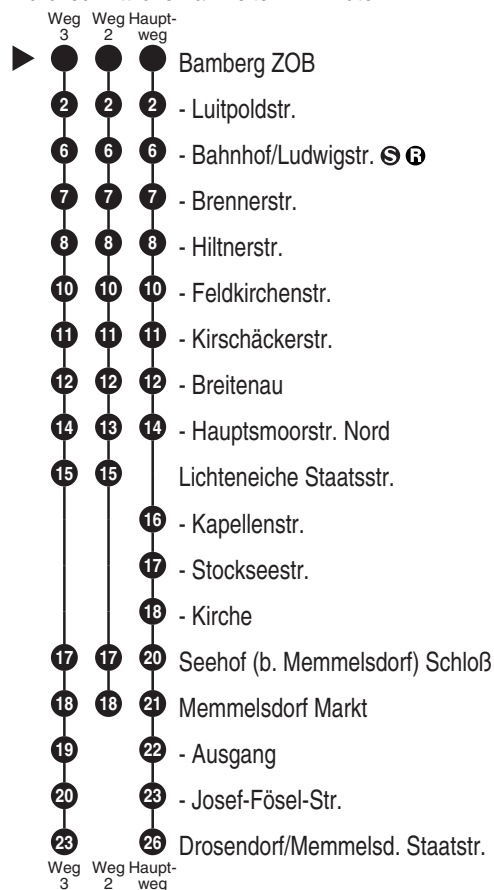

Bus
907

STWB
STADTWERKE BAMBERG
Tel. 0951 77-4977
www.stadtwerke-bamberg.de
kundencenter@stadtwerke-bamberg.de

Abfahrtszeiten ab
Bamberg ZOB

Richtung

Drosendorf/Memmelsd. Staatstr.

Gültig ab 09.12.2018

Durchschnittliche Fahrzeiten in Minuten

Uhr	Mo - Fr (nicht 15.8.)	Samstag (nicht 15.8.)	Sonn-/Feiertag (auch 15.8.)	Uhr
4				4
5				5
6	10 24 ^L			6
7	10 40	10		7
8	00 ^S 10 40	10	10	8
9	10 40 58 ^L	10		9
10	10 40	10	10	10
11	10 40	10	10	11
12	10 56	10	10	12
13	10 14 ^L 40	10	10	13
14	10 30 ^S 40	10	10	14
15	10 40 45 ^S	10	10	15
16	10 40	10	10	16
17	10 30 ^S 40	10	10	17
18	10 40	10	10	18
19	10			19
20				20
21				21
22				22
23				23
0				0

Hinweis: Am 24.12. Betriebsende ca.18 Uhr; am 25.12. + 1.1. Betriebsbeginn ca.10 Uhr; am 31.12. Nachtverkehr bis ca. 4 Uhr; Infos unter www.vgn.de

Fahrten ohne Fahrwegangabe nehmen den Hauptweg 2...3 = fährt Weg 2 bis 3 L = fährt weiter als Linie 917 Richtung Laubend S = fährt weiter als Linie 927 Richtung Schammelsdorf