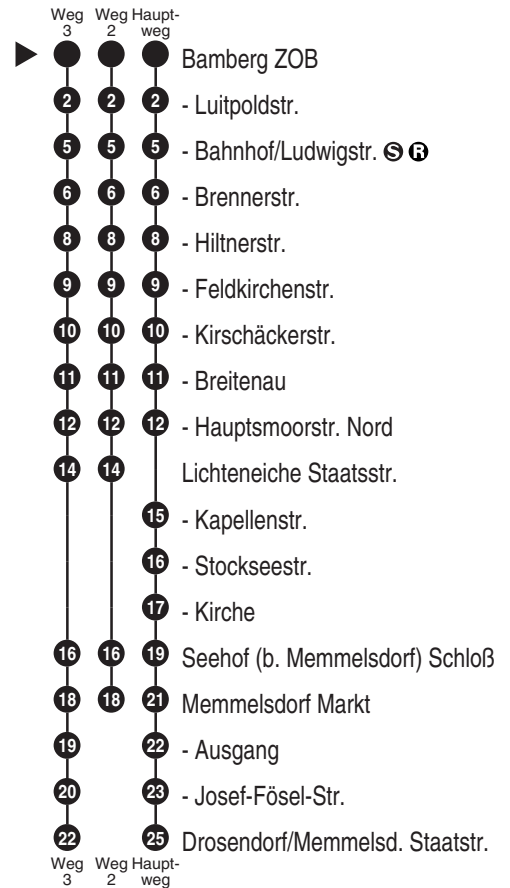

**Bus**  
**907**

**STWB**  
STADTWERKE BAMBERG  
Tel. 0951 77 -4900  
www.stadtwerke-bamberg.de

Abfahrtszeiten ab  
**Bamberg ZOB**

Richtung

**Drosendorf/Memmelsd. Staatstr.**

Gültig ab 14.12.2014

Durchschnittliche Fahrzeiten in Minuten

Uhr	Mo - Fr (nicht 15.8.)	Samstag (nicht 15.8.)	Sonn-/Feiertag (auch 15.8.)	Uhr
4				4
5				5
6	13 25 <sup>3</sup> <sub>L</sub>			6
7	13 43	13		7
8	01 <sup>2</sup> <sub>S</sub> 13 43	13	13 <sup>A34</sup>	8
9	13 43	13		9
10	01 <sup>3</sup> <sub>L</sub> 13 43	13	13	10
11	13 43	13	13	11
12	13 56	13	13	12
13	13 16 <sup>3</sup> <sub>L</sub> 43	13	13	13
14	13 31 <sup>2</sup> <sub>S</sub> 43	13	13	14
15	13 43 45 <sup>2</sup> <sub>S</sub>	13	13	15
16	13 43	13	13	16
17	13 31 <sup>2</sup> <sub>S</sub> 43	13	13	17
18	13 43	13 <sup>A18</sup>	13	18
19	13			19
20				20
21				21
22				22
23				23
0				0

Hinweis: Am 24.12. Betriebsende ca.18 Uhr; am 25.12. + 1.1. Betriebsbeginn ca.10 Uhr; am 31.12. Nachtverkehr bis ca.4 Uhr; Informationen unter [www.vgn.de](http://www.vgn.de)  
 Fahrten ohne Fahrwegangabe nehmen den Hauptweg L = fährt weiter als Linie 917 Richtung Laubend A18 = verkehrt nicht am 24.12. (Heilig Abend) A34 = nicht 25.12. und 1.1.  
 2...3 = fährt Weg 2 bis 3 S = fährt weiter als Linie 927 Richtung Schammelsdorf  
 Alle Angaben ohne Gewähr efa103; ; 17.12.2014 19:16:38; 83-907-1-H; j15; 20200